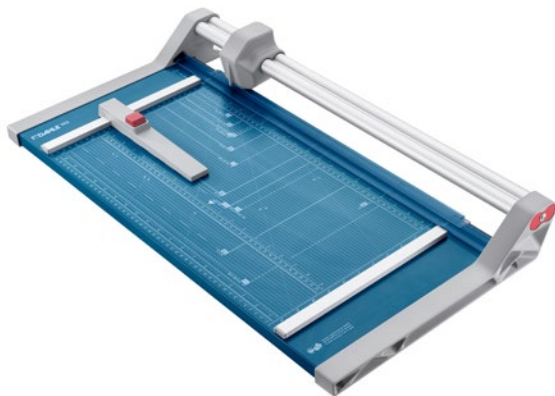

# Rollenschneider 552

Professioneller Einsatz:  
Rationelles Arbeiten mit exaktem Schnitt

Schnittlänge 510 mm

Schnitthöhe 2,0 mm

Schnitthöhe 20 Blatt

Rundmesser im geschlossenen Kunststoffkopf

Erweiterte Garantie von 5 Jahren (ausgenommen Verschleißteile)

German Engineering by Dahle

- Komfortabler Rollenschneider für den professionellen Einsatz
- Stabiler Metalltisch mit rutschfesten Gummifüßen für einen sicheren Stand
- Nützliche Formatlinien auf dem Tisch mit mm-Teilung entlang der Schneidkante erleichtern die Ausrichtung des Schnittgutes
- Doppel-Führungsstange für einen absolut präzisen Schnitt
- Selbstschärfendes Stahl-Rundmesser im geschlossenen Sicherheits-Schneidkopf, geschliffen und gehärtet
- Untermesser aus Stahl, geschliffen und gehärtet
- Hochwertige Messer aus gehärtetem Stahl für lang anhaltende Schnittqualität
- Rundmesser im geschlossenen, ergonomischen Kunststoffkopf
- Automatische Pressung an der Schnittstelle für eine schnelle Fixierung des Schnittgutes
- Zwei Winkelanlagen
- Verstellbarer Rückanschlag zur schnellen Formatfindung
- Rückseitige Standfüße für eine platzsparende, stehende Unterbringung

Artikelnummer	Schnittlänge (mm)	DIN	Schnitthöhe (mm)	Schnittleistung A4 (g/qm*)	Tischgröße Außenmaße (mm)	Farben	EAN
00552-15001	510	A3	2	20	730 mm x 395 mm		4009729069547

# Rollenschneider 552

Dahle Rollenschneider 552 (Generation 3)  
- exakte Führung des Messerkopf mit dem Handballen durch verbesserte Messerkopf-Ergonomie

Dahle Rollenschneider 552 (Generation 3) - präzise Schnitte und Langlebigkeit durch die doppelte Führungsstange