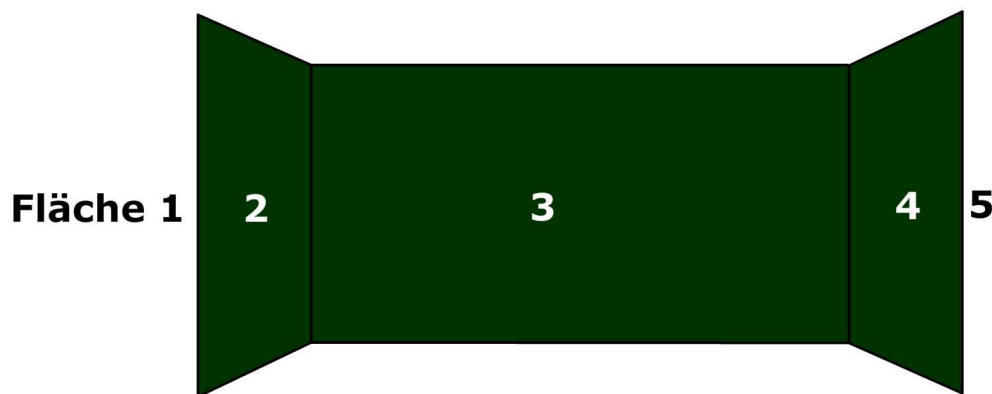

Durchgehende Griff und Ablageleiste am untern Tafelrand.

Sicherheitsecken gerundet aus Kunststoff.

Schwammablage aus Aluminium

Farbvariation für Klappschiebetafeln

Stahlemaille grün

Stahlemaille blau

Stahlemaille weiß

Stahlemaille schwarz

Stahlemaille anthrazit

Lineatur Auswahlmöglichkeiten

Fläche 1 = links außen
Fläche 2 = links innen

Fläche 3 = Mitte

Fläche 4 = rechts innen
Fläche 5 = rechts außen

Für die Ausführung von Lineaturen ist bei Klapp tafeln die Angabe der gewünschten Tafelfläche erforderlich.

Bitte verwenden Sie daher bei Ihrer Bestellung die unten angegebenen Flächenbezeichnungen.

Lineatur für Schultafel Grün

Karonetz
5x5 cm

Karonetz
10x10 cm

Kreuzraster
5x5 cm
schwach sichtbar

Kreuzraster
10x10 cm
schwach sichtbar

1. Schuljahr
Linien 4:5:4:2 cm

2. Schuljahr
Linien 3:4:3:2 cm

3. Schuljahr
Linien 3:5:8 cm

4. Schuljahr
Linien 10 cm

Notenlinien

Wenn Sie die Schultafel mit einer Höhe von 100 cm bestellen, erhalten Sie 4 Notenlinien-Systeme.
Bei 120 cm Höhe hingegen kommt die Produktion auf 5 Systeme.